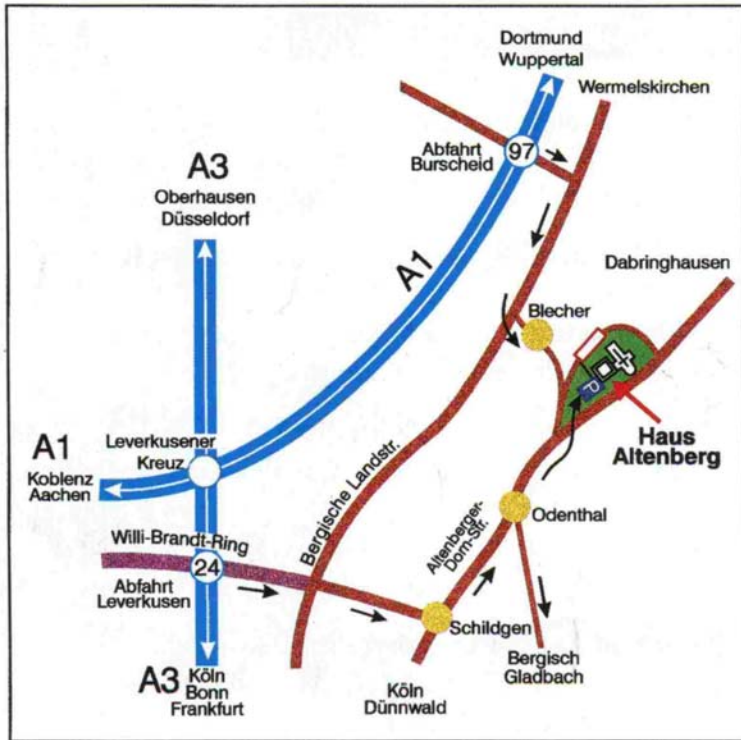

Jugendbildungsstätte Haus Altenberg e.V.

Ludwig-Wolker-Straße 12
 51519 Odenthal-Altenberg
 Telefon: 02174/419-0
 Fax: 02174419-57

Anfahrt mit dem Auto:

Über Autobahn A1,
 Ausfahrt Nr. 97
 Burscheid

Über Autobahn A3,
 Ausfahrt Nr. 24
 Leverkusen

Mit öffentlichen Verkehrsmitteln ab Köln Hbf.:

Fahrplanauskunft

von:	Köln / Hauptbahnhof	nach:	Bergisch Gladbach / S-Bahn
Ankunft:	Zwischen 16:00 und 17.15 Uhr	Datum:	01.06.2004
1. Fahrt	15:47 ab Köln Hbf 16:07 an Bergisch Gladbach (S)		S-Bahn S11 Bergisch Gladbach (S)
2. Fahrt	16:07 ab Köln Hbf 16:27 an Bergisch Gladbach (S)		S-Bahn S11 Bergisch Gladbach (S)
3. Fahrt	16:27 ab Köln Hbf 16:47 an Bergisch Gladbach (S)		S-Bahn S11 Bergisch Gladbach (S)
4. Fahrt	16:47 ab Köln Hbf 17:07 an Bergisch Gladbach (S)		S-Bahn S11 Bergisch Gladbach (S)

**Achtung: Shuttle-Bus zum Haus Altenberg fährt um 17.15 Uhr ab.
 Anmeldung bis 14. Mai 2004 an der Bundesstelle.**

Fahrplanauskunft

von: Köln / Hauptbahnhof
Ankunft: Nach 16:00 Uhr

nach: Odenthal / Altenberg
Datum: 01.06.2004

■ 1. Fahrt	16:17	ab Köln Hbf	 S-Bahn S6
	16:36	an Leverkusen Mitte Bf.	 Essen Hbf
	16:42	ab Leverkusen Mitte Bf.	 Bus 212
	17:19	an Odenthal Altenberg	 Odenthal Altenberg
■ 2. Fahrt	18:17	ab Köln Hbf	 S-Bahn S6
	18:36	an Leverkusen Mitte Bf.	 Essen Hbf
	18:42	ab Leverkusen Mitte Bf.	 Bus 212
	19:19	an Odenthal Altenberg	 Odenthal Altenberg
■ 3. Fahrt	20:51	ab Köln Hbf	 RE 10137
	21:04	an Leverkusen Mitte Bf.	 Hamm, Hbf./Willy-Brandt-Platz
	<i>Fahrradmitnahme begrenzt möglich</i>		
	21:10	ab Leverkusen Mitte Bf.	 Bus 212
	21:44	an Odenthal Altenberg	 Odenthal Altenberg